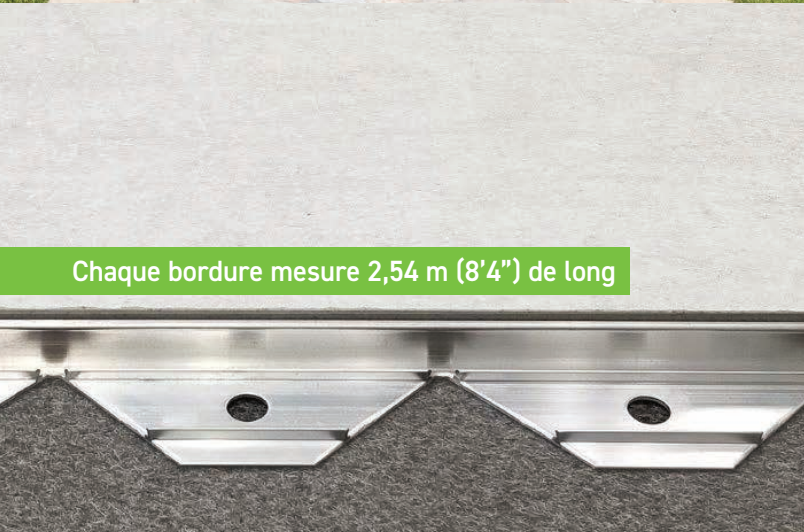

Chaque bordure mesure 2,54 m (8'4") de long