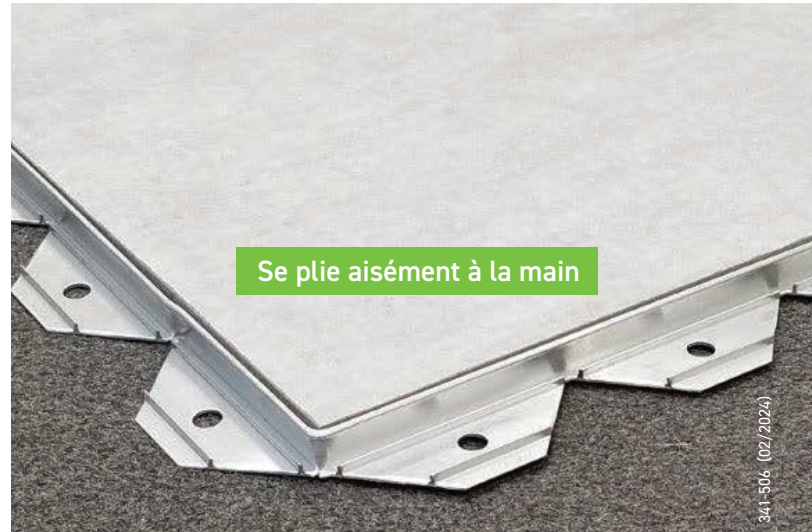

Se plie aisément à la main

341-506 (02/2024)

Pour en apprendre davantage, contactez votre représentant Techniseal® local ou composez le 1 800 465-7325.